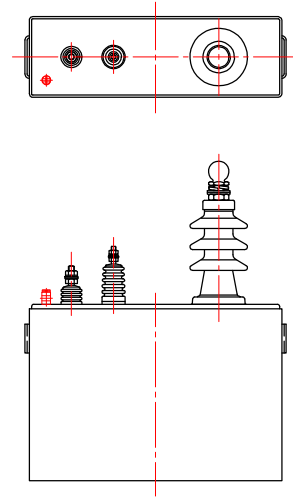

11 コンデンサ関連商品

東一電機

直流発生装置 90kV

昇圧ユニット

カップリングフィルター

詳細は弊社営業まで
お問い合わせください