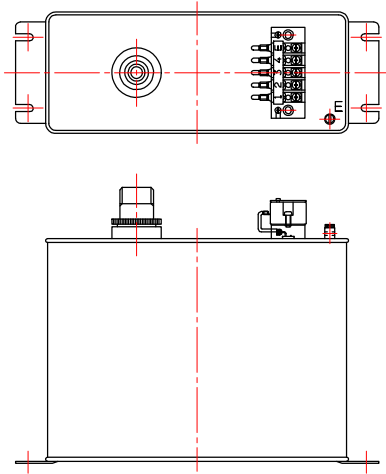

11 コンデンサ関連商品

東一電機

直流発生装置 90kV

昇圧ユニット

カップリングフィルター

詳細は弊社営業まで
お問い合わせください