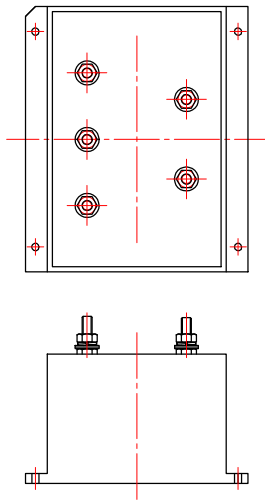

11 コンデンサ関連商品

東一電機

直流発生装置 90kV

昇圧ユニット

カップリングフィルター

詳細は弊社営業まで
お問い合わせください